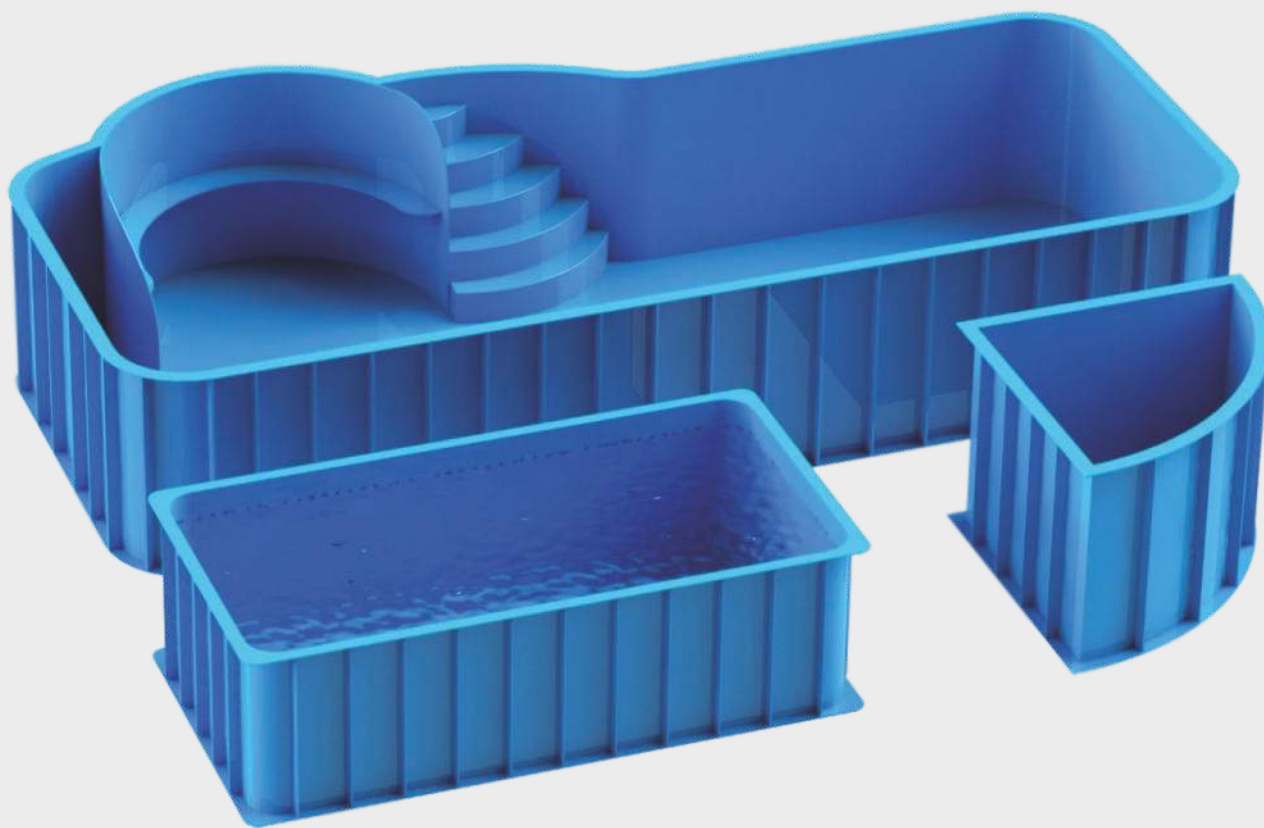

- Бассейны
- Купели
- Погреба
- Септики
- Декоративные пруды из пластика
- Жироуловитель

Контактные данные:

Адрес:	г. Екатеринбург, ул. Таганская, д. 51, оф. 4
Телефон:	8-800-700-89-40 +7 (343) 344-34-45
Сайт:	www.uralactiv.ru