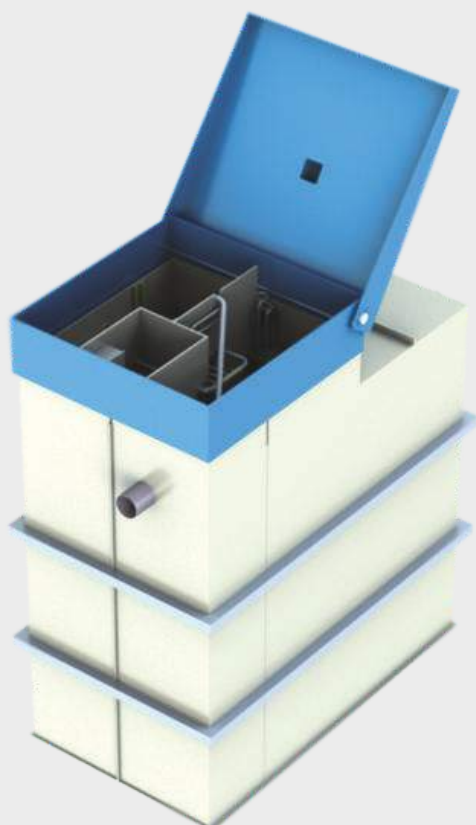

- Бассейны
- Купели
- Погреба
- Септики
- Декоративные пруды из пластика
- Жироуловитель

Контактные данные:

Адрес:	г. Екатеринбург, ул. Таганская, д. 51, оф. 4
Телефон:	8-800-700-89-40 +7 (343) 344-34-45
Сайт:	www.uralactiv.ru