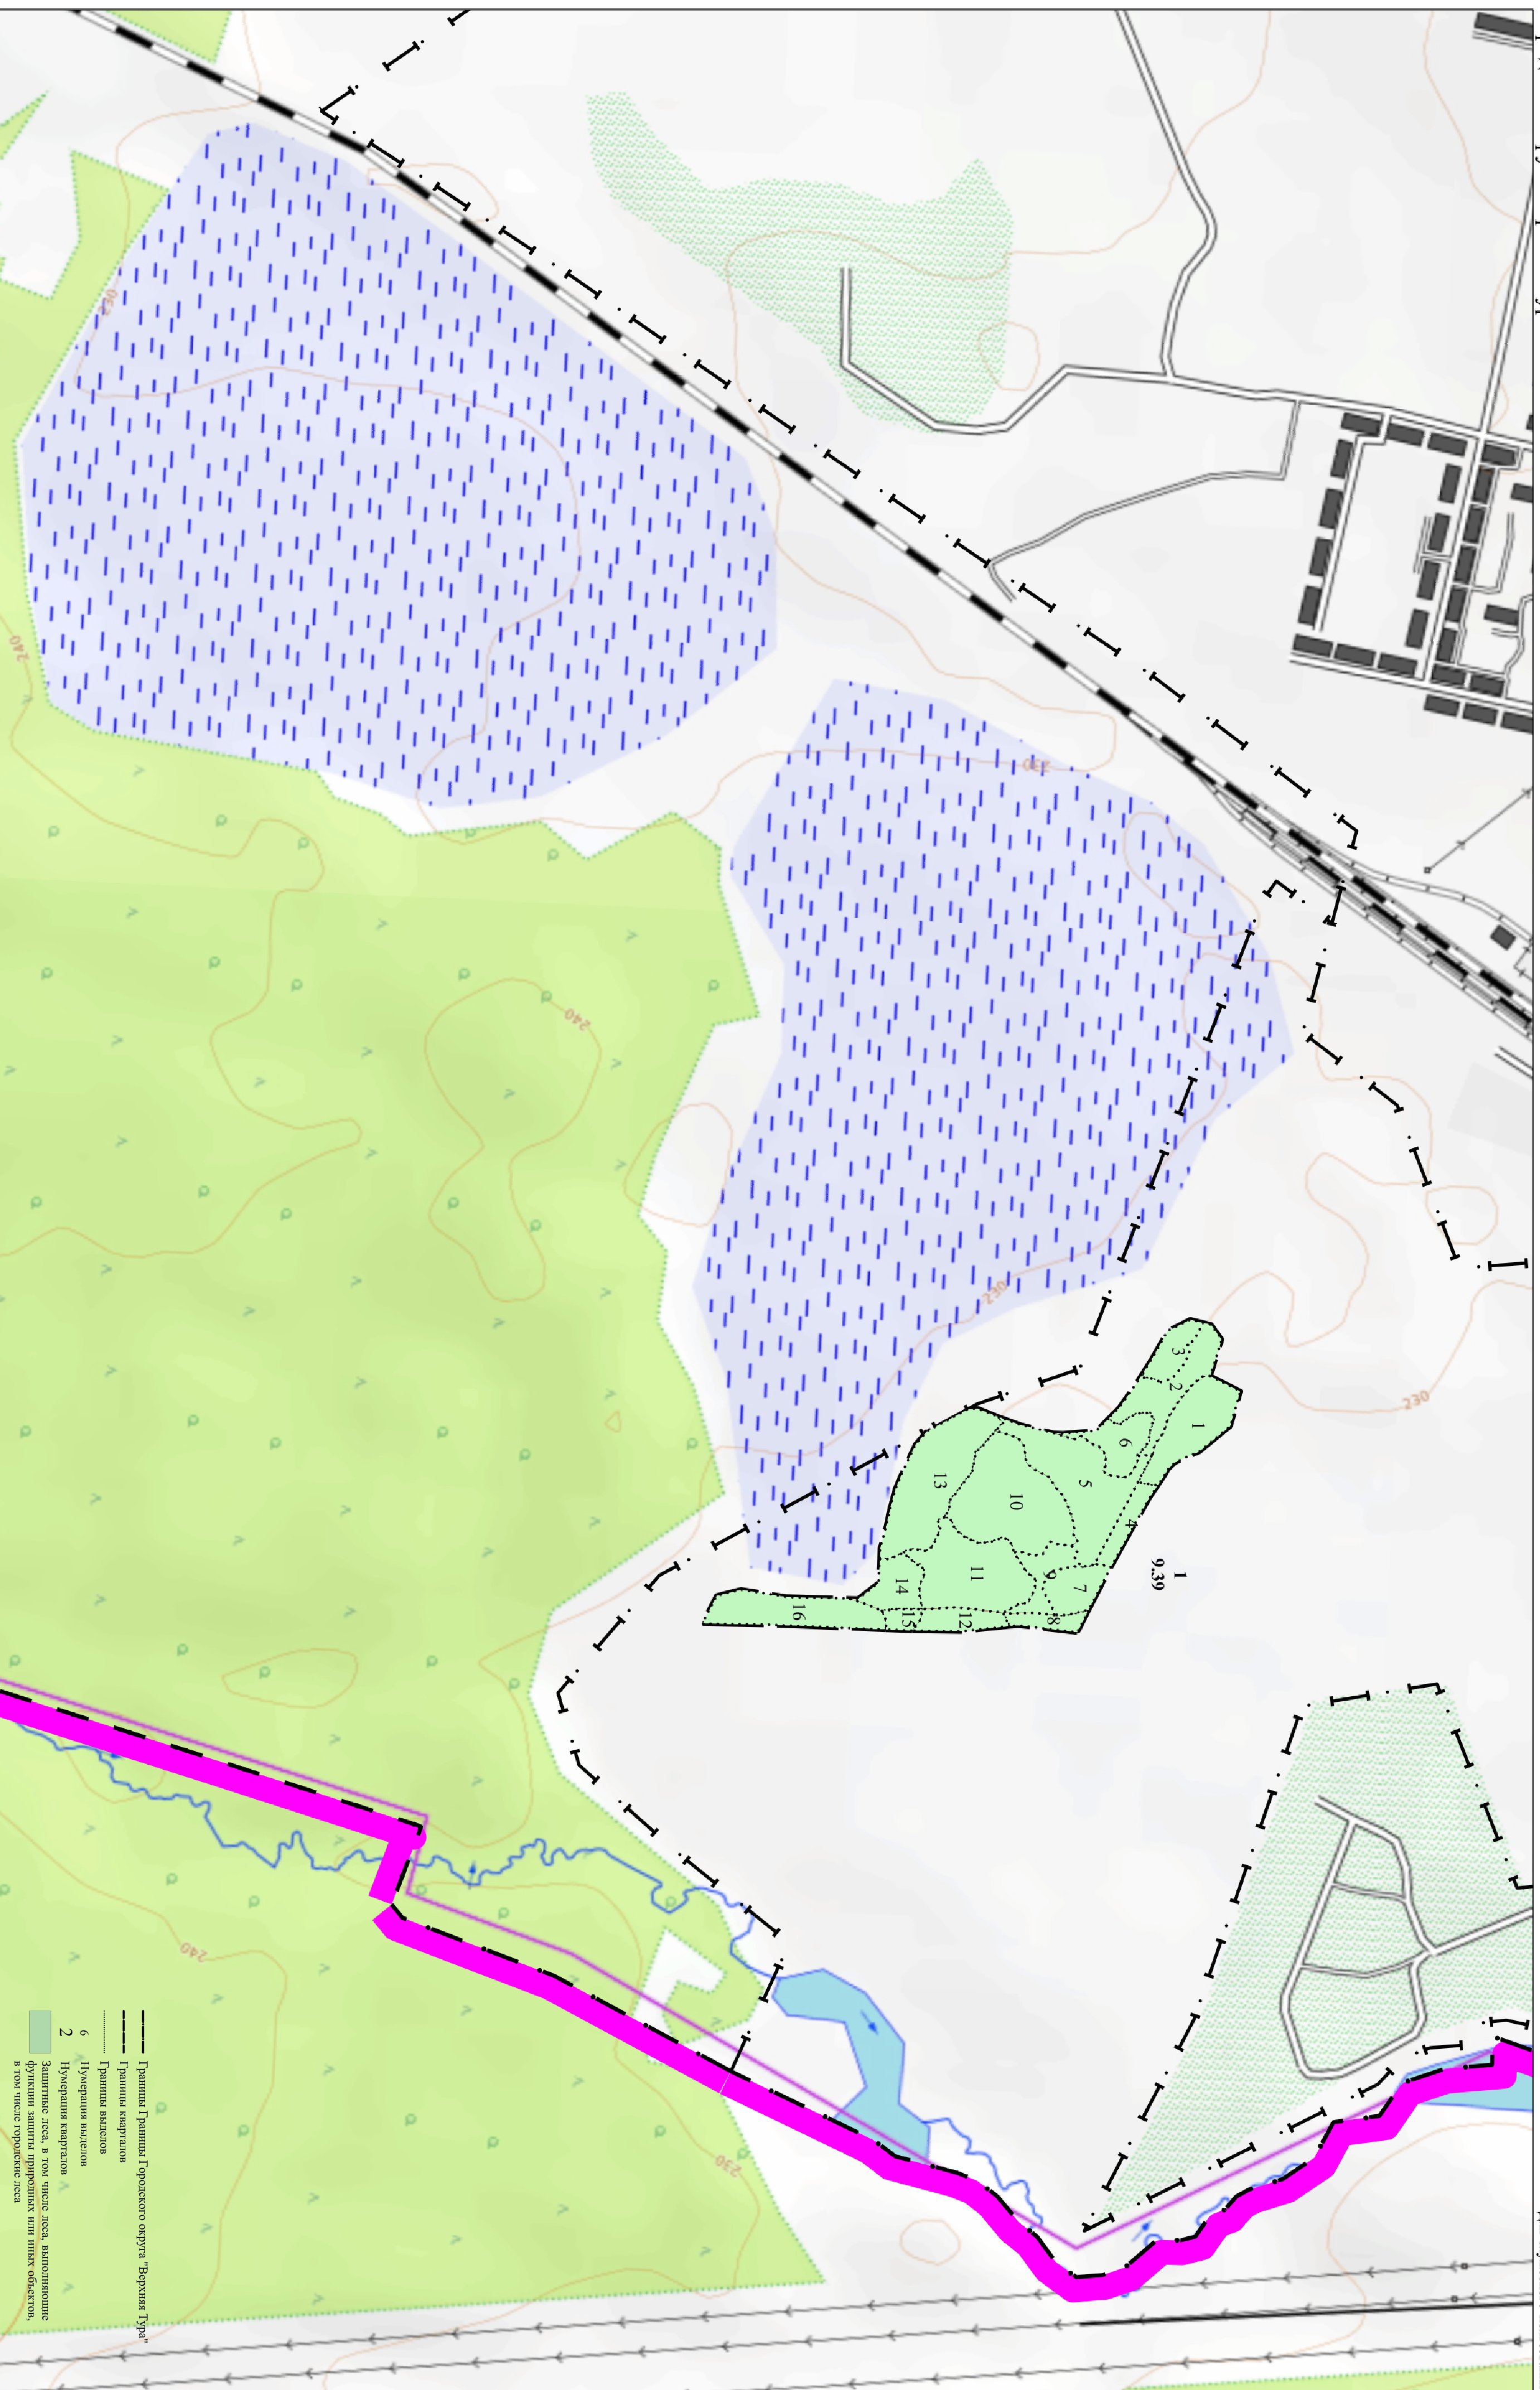

Карта-схема распределения лесов по целевому назначению и категориям защитных лесов

ООО "ТК Экострой"
г. Ростов-на-Дону

В одном сантиметре 50 метров
Общая площадь 14,51 га
Ориентирован по основному направлению. Сложившиеся категории земель даны в 14'00"

Начальник партии
Геодезист
Таксатор

Старов А.В.
Купинарева О.А.
Жуков А.А.

- Граница Границы Городского округа "Верхняя Тура"
- Граница кварталов
- Граница выделов
- 6 Инвентаризация выделов
- 2 Инвентаризация кварталов
- 2 Защитные леса, в том числе леса, выполняющие функции защиты природных или иных объектов, в том числе породистые леса